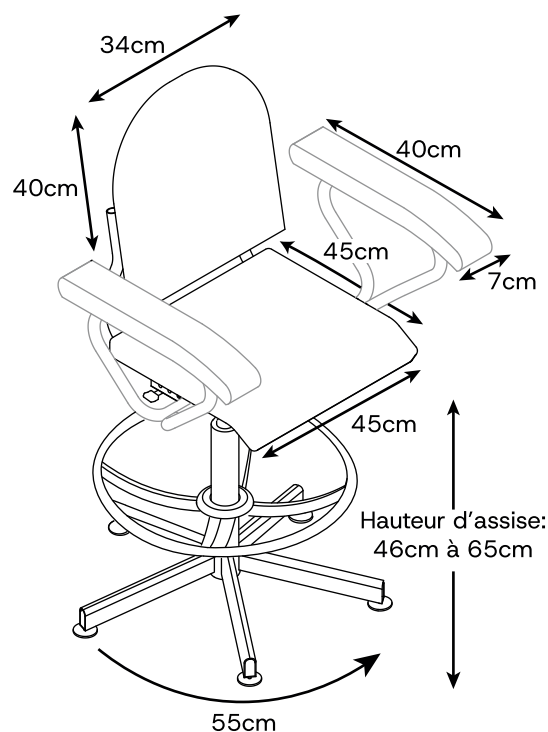

KOSY

Réglable par vérin

- ▶ Conçue pour les adultes qui ont besoin d'une assise confortable et ergonomique
- ▶ Dossier ergonomique qui laisse les omoplates libres et soutient les lombaires
- ▶ Deux versions : dynamique et classique

**CARACTÉRISTIQUES**

Deux modèles :

KOSY DYNAMIK'

Réglage par vérin à gaz

Assise rotative et dynamique :

inclinaison de +15° en avant à -3° à l'arrière.

Siège sur patins.

KOSY CLASSIK'

Réglage par vérin à gaz

Assise rotative ergonomique fixe

Siège sur patins.

ACCESSOIRES INCLUS

- › Assise et dossier avec habillage en mousse recouvert de skaï
- › Dossier agrandi pour un meilleur confort 
- › Repose-pied circulaire réglable en hauteur